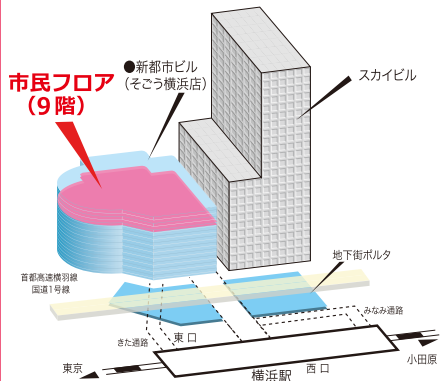

11 2017 November

市民フロア (そごう横浜店 9階) 新都市プラザ (そごう横浜店入口前広場) イベントスケジュール

市民フロア (そごう横浜店 9階)

市民フロア (そごう横浜店 9階)

会期	イベント名	開催時間	主催者
1水 ~ 5日	第一回カルトナーズ展	10:00~17:00 1日は14:00から	カルトナーズ協会ジャパン
2木 ~ 9木	第七回浜っ子クラブ写真展 「あるがままに」	10:00~18:00	浜っ子クラブ
11土 ~ 12日	第20回 神奈川県産業教育フェア	11日 12:00~17:00 12日 10:00~16:00	神奈川県産業教育フェア 運営委員会
16木 ~ 21火	粘土で楽しむ パン・アート展	10:00~20:00 21日は17:00まで	中野パン・アート教室
18土 ~ 22水	第14回富士電機写真クラブ展	10:00~19:00 22日は17:00まで	富士電機写真クラブ
23木 ~ 30木	Luna・Cosmos 写真展 2017「虫メガネの世界」	10:00~18:30 23日は13:00から 30日は17:00まで	Luna・Cosmos
25土	秋のクルーズフェア ~クルーズで旅行を体験して魅力発見~	11:00~17:00	JTB PTS クルーズラウンジ横浜
26日	「キャリア」出張家族相談会	12:00~17:30	神奈川県産業労働局 労働部労政福祉課