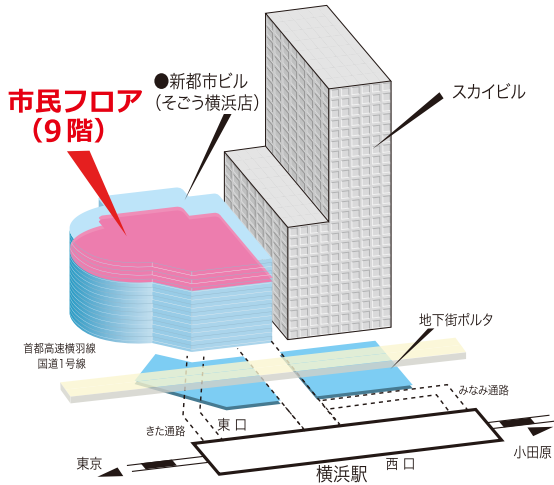

# 市民フロア (そごう横浜店 9階) 新都市プラザ (そごう横浜店入口前広場) イベントスケジュール

## 市民フロア (そごう横浜店 9階)