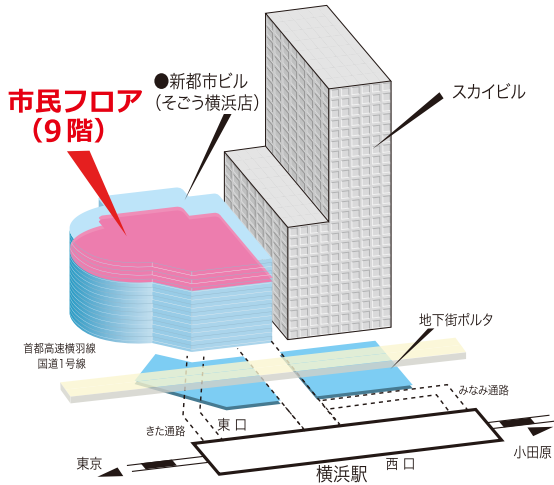

市民フロア (そごう横浜店 9階) 新都市プラザ (そごう横浜店入口前広場) イベントスケジュール

市民フロア (そごう横浜店 9階)

新都市プラザ (そごう横浜店 入口前広場)

市民フロア (そごう横浜店 9階)

会期	イベント名	開催時間	主催者
2018年(平成30年) 2月			
2金 ~ 4日	パネル展 Love Doboku Kanagawa 画像でめぐるインフラ施設の旅	10:00~17:00 2日は11:00から	Love Doboku Kanagawa 協議会
10土 ~12日	障がい者の作品展	10:00~18:00 12日は17:00まで	(株)インキューブ
11日	理英会 受験セミナー	11:00~12:00	そごう横浜店
14水 ~19日	第33回神奈川民間保育園 園児作品展	10:00~19:00 19日は17:00まで	(社福)神奈川 民間保育園協会
14水	受賞作品表彰式	10:30~11:00	
16金 ~21日	人間環境デザイン学科 共生デザイン学科 第13回HED展	10:00~19:00	関東学院大学 人間環境学部 人間環境デザイン学科 人間共生学部共生デザイン学科 展示運営委員会
23金 ~3/1日	日立かながわ子どもサミット 2017パネル展	10:00~19:00 3/1日は18:00まで	神奈川新聞社
24土 ~25日	第27回神奈川工業塗装まつり 塗装技能コンクール	10:00~17:00 24日は13:00から	神奈川県工業塗装 協同組合