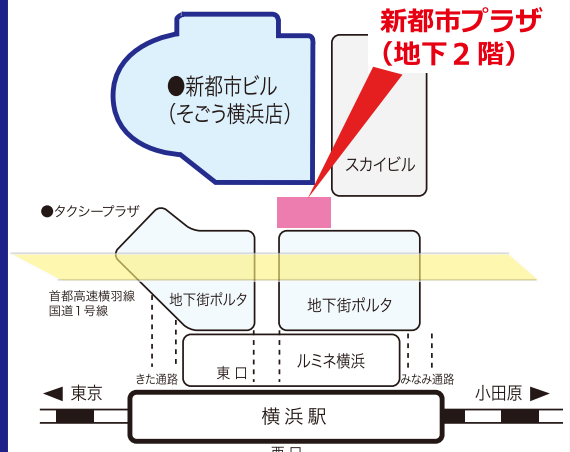

市民フロア (そごう横浜店 9階) 新都市プラザ (そごう横浜店入口前広場) イベントスケジュール

市民フロア (そごう横浜店 9階)

新都市プラザ (そごう横浜店 入口前広場)

市民フロア (そごう横浜店 9階)

会期	イベント名	開催時間	主催者
2018年(平成30年) 2月			
2金 ~ 4日	パネル展 Love Doboku Kanagawa 画像でめぐるインフラ施設の旅	10:00~17:00 2日は11:00から	Love Doboku Kanagawa 協議会
10土 ~12日	障がい者の作品展	10:00~18:00 12日は17:00まで	(株)インキューブ
11日	理英会 受験セミナー	11:00~12:00	そごう横浜店
14水 ~19日	第33回神奈川民間保育園 園児作品展	10:00~19:00 19日は17:00まで	(社福)神奈川 民間保育園協会
14水	受賞作品表彰式	10:30~11:00	
16金 ~21日	人間環境デザイン学科 共生デザイン学科 第13回HED展	10:00~19:00	関東学院大学 人間環境学部 人間環境デザイン学科 人間共生学部共生デザイン学科 展示運営委員会
23金 ~3/1日	日立かながわ子どもサミット 2017パネル展	10:00~19:00 3/1日は18:00まで	神奈川新聞社
24土 ~25日	第27回神奈川工業塗装まつり 塗装技能コンクール	10:00~17:00 24日は13:00から	神奈川県工業塗装 協同組合