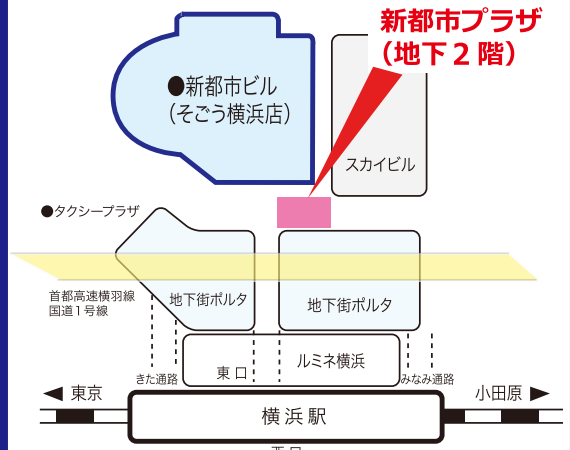

市民フロア (そごう横浜店 9階) 新都市プラザ (そごう横浜店入口前広場) イベントスケジュール

市民フロア (そごう横浜店 9階)

新都市プラザ (そごう横浜店 入口前広場)

市民フロア (そごう横浜店 9階)

会期	イベント名	開催時間	主催者
2018年(平成30年) 4月			
5 ^木 ~ 8 ^日	銅板アートレリーフ作品発表会	10:00~17:00	アトリエ爽
12 ^木 ~16 ^月	四木友の会写真展	10:00~18:00 12日は13:00から 16日は17:00まで	四木友の会
19 ^木 ~24 ^火	和裁教室作品展 第10回「きるものがたり'18」	10:00~19:00 24日は17:00まで	山本きもの工房 生徒一同
20 ^金 ~25 ^水	'18神奈川YPC横浜支部 写真展	10:00~18:00 25日は17:00まで	神奈川読売写真クラブ 横浜支部
26 ^木	かけっこセミナー	17:00~18:50	石原塾
事前申込にて参加者募集を行います 問合せ先 048-229-1080			
28 ^土 ~5/2 ^水	押し花とレカンフラワー額の 展示会・体験会	12:30~17:00 体験会は 各日15:30まで	彩りの丘の会