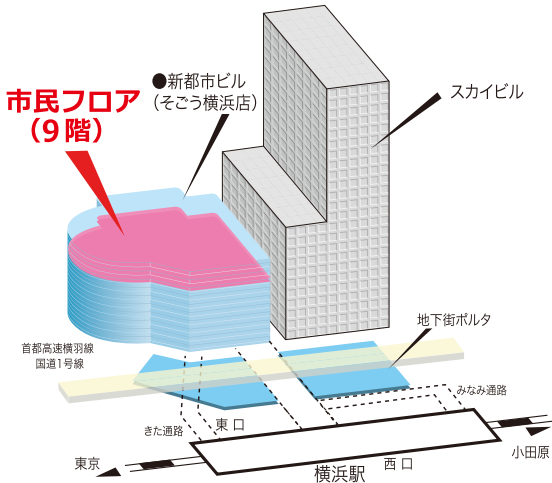

市民フロア (そごう横浜店 9階) 新都市プラザ (そごう横浜店入口前広場) イベントスケジュール

市民フロア (そごう横浜店 9階)

新都市プラザ (そごう横浜店 入口前広場)

市民フロア (そごう横浜店 9階)

会期	イベント名	開催時間	主催者
2018年(平成30年) 4月			
5 ^木 ~ 8 ^日	銅板アートレリーフ作品発表会	10:00~17:00	アトリエ爽
12 ^木 ~16 ^月	四木友の会写真展	10:00~18:00 12日は13:00から 16日は17:00まで	四木友の会
19 ^木 ~24 ^火	和裁教室作品展 第10回「きるものがたり'18」	10:00~19:00 24日は17:00まで	山本きもの工房 生徒一同
20 ^金 ~25 ^水	'18神奈川YPC横浜支部 写真展	10:00~18:00 25日は17:00まで	神奈川読売写真クラブ 横浜支部
26 ^木	かけっこセミナー	17:00~18:50	石原塾
事前申込にて参加者募集を行います 問合せ先 048-229-1080			
28 ^土 ~5/2 ^水	押し花とレカンフラワー額の 展示会・体験会	12:30~17:00 体験会は 各日15:30まで	彩りの丘の会