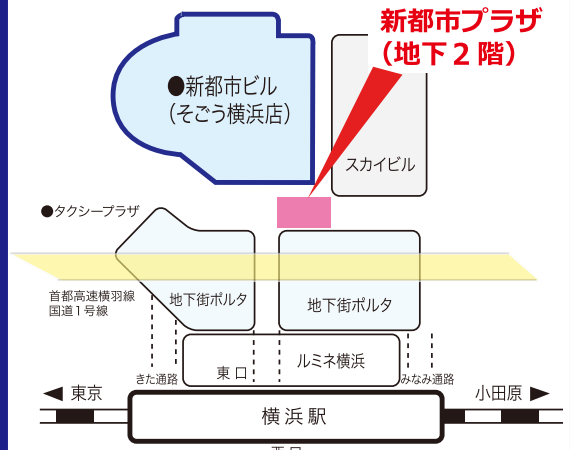

市民フロア (そごう横浜店 9階) 新都市プラザ (そごう横浜店入口前広場) イベントスケジュール

市民フロア (そごう横浜店 9階)

新都市プラザ (そごう横浜店 入口前広場)

市民フロア (そごう横浜店 9階)

会期	イベント名	開催時間	主催者
2018年(平成30年) 5月			
4/28 ^土 ~ 2 ^水	押し花とレカンフラワー額の 展示会・体験会	12:30~17:00 体験会は 各日 15:30まで	彩りの丘の会
3 ^木 ~ 5 ^土	グッド・トイキャラバン in 横浜 2018 <small>問合せ先 東京おもちゃ美術館 TEL.03-5367-9601(9:00-18:00/ 木曜定休)</small>	11:00~17:00 5日は 16:00まで	市民フロア会
6 ^日 ~ 13 ^日	市民フロア・母の日記念 「第19回ほくのわたしの大好きな人」 子ども絵画展 <small>6日 表彰式 11:00</small>	10:00~20:00 13日は 17:00まで	市民フロア会
10 ^木	かけっこセミナー <small>事前申込にて参加者募集を行います 問合せ先 048-229-1080</small>	17:00~19:00	石原塾
12 ^土 ~ 13 ^日	携帯キャリア合同キャンペーン	11:00~17:00	au ショップ/ ソフトバンク横浜そごう店
16 ^水 ~ 20 ^日	第21回ブローディアの仲間たち展	10:00~18:00 20日は 17:00まで	ブローディア アートサロン
22 ^火 ~ 28 ^月	ポタニカルアート グループ展	10:00~17:00	よみうりカルチャー ポタニカルアート教室
24 ^木	かけっこセミナー <small>事前申込にて参加者募集を行います 問合せ先 048-229-1080</small>	17:00~19:00	石原塾
27 ^日	理英会 受験セミナー	11:00~12:00	そごう横浜店
31 ^木	かけっこセミナー <small>事前申込にて参加者募集を行います 問合せ先 048-229-1080</small>	17:00~19:00	石原塾