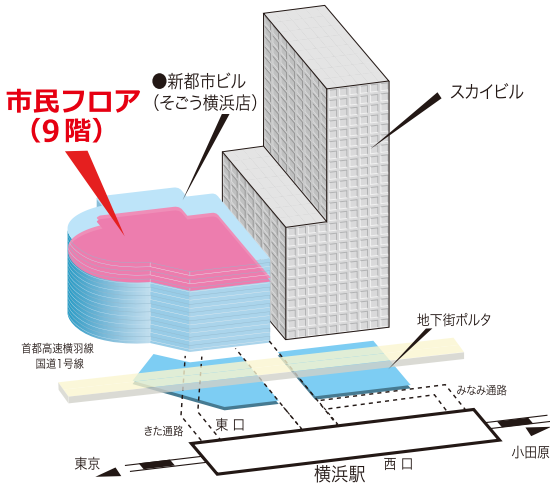

市民フロア (そごう横浜店 9階) 新都市プラザ (そごう横浜店入口前広場) イベントスケジュール

市民フロア (そごう横浜店 9階)

新都市プラザ (そごう横浜店 入口前広場)

市民フロア (そごう横浜店 9階)

会期	イベント名	開催時間	主催者
2018年(平成30年) 5月			
4/28 ^土 ~ 2 ^水	押し花とレカンフラワー額の 展示会・体験会	12:30~17:00 体験会は 各日 15:30まで	彩りの丘の会
3 ^木 ~ 5 ^土	グッド・トイキャラバン in 横浜 2018 <small>問合せ先 東京おもちゃ美術館 TEL.03-5367-9601(9:00-18:00/ 木曜定休)</small>	11:00~17:00 5日は 16:00まで	市民フロア会
6 ^日 ~ 13 ^日	市民フロア・母の日記念 「第19回ほくのわたしの大好きな人」 子ども絵画展 <small>6日 表彰式 11:00</small>	10:00~20:00 13日は 17:00まで	市民フロア会
10 ^木	かけっこセミナー <small>事前申込にて参加者募集を行います 問合せ先 048-229-1080</small>	17:00~19:00	石原塾
12 ^土 ~ 13 ^日	携帯キャリア合同キャンペーン	11:00~17:00	au ショップ/ ソフトバンク横浜そごう店
16 ^水 ~ 20 ^日	第21回ブローディアの仲間たち展	10:00~18:00 20日は 17:00まで	ブローディア アートサロン
22 ^火 ~ 28 ^月	ポタニカルアート グループ展	10:00~17:00	よみうりカルチャー ポタニカルアート教室
24 ^木	かけっこセミナー <small>事前申込にて参加者募集を行います 問合せ先 048-229-1080</small>	17:00~19:00	石原塾
27 ^日	理英会 受験セミナー	11:00~12:00	そごう横浜店
31 ^木	かけっこセミナー <small>事前申込にて参加者募集を行います 問合せ先 048-229-1080</small>	17:00~19:00	石原塾