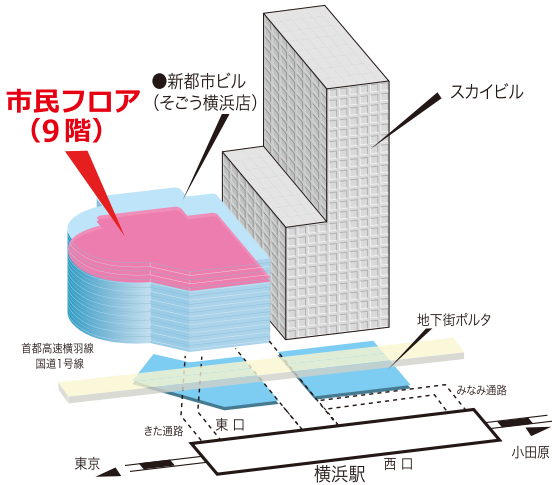

# 市民フロア (そごう横浜店 9階) 新都市プラザ (そごう横浜店入口前広場) イベントスケジュール

## 市民フロア (そごう横浜店 9階)