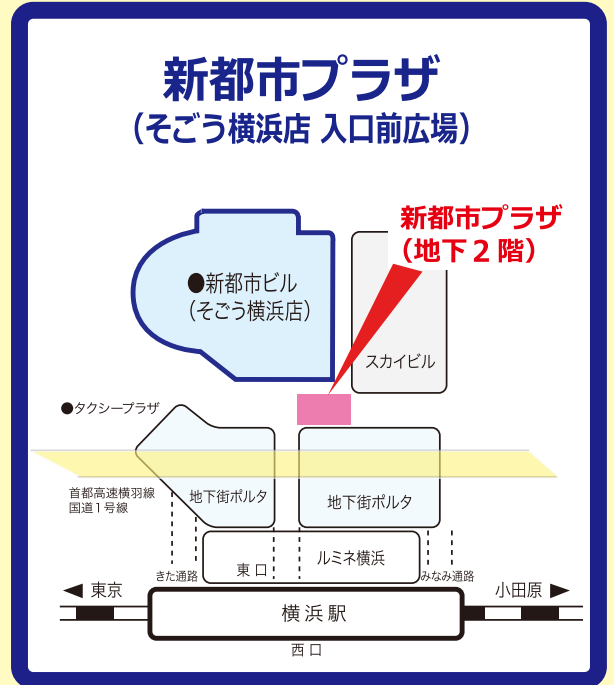

# 市民フロア (そごう横浜店 9階) 新都市プラザ (そごう横浜店 入口前広場) イベントスケジュール

会期	イベント名	開催時間	主催者
2018年(平成30年) 10月			
9/28金 ~2火	第22回 あゆみ会絵画展	10:00~20:00 10/2は17:00まで	あゆみ会絵画教室
1月	不動産無料相談会	11:00~16:00	(公社)全日本不動産協会 神奈川県本部横浜支部
4木	かけっこセミナー	17:00~19:00	石原塾
事前申込にて参加者募集を行います 問合せ先 048-229-1080			
4木 ~8月	第19回たけのご友会写真展	10:00~18:00 4日は13:00から 8日は17:00まで	たけのご友会
8月	親子で手作りトランプを作ってみよう	11:00/15:00	そごう横浜店
事前予約制・各回10名程度/参加費1,080円 問合せ先 045-465-5998			
9火 ~16火	鳥好会展	10:00~18:00 9日は13:00から 16日は15:00まで	鳥好会
10水 ~16火	第52回桜蔭会美術展	10:00~20:00 16日は17:00まで	(一財)桜蔭会
18木	かけっこセミナー	17:00~19:00	石原塾
事前申込にて参加者募集を行います 問合せ先 048-229-1080			
18木 ~23火	第10回グループTOM写真展	10:00~19:00 23日は17:00まで	グループTOM
21日	キャリア・カフェ2018 (女性就労支援イベント)	13:00~16:30	神奈川県産業労働局 労働部労政福祉課
24水 ~30火	第10回記念 「横浜デジタル写真クラブ」写真展	10:00~18:00 24日は13:00から 30日は17:00まで	全日写連神奈川県本部 横浜デジタル写真クラブ
25木	かけっこセミナー	17:00~19:00	石原塾
事前申込にて参加者募集を行います 問合せ先 048-229-1080			
28日 ~31水	ルナ・フローラ 神奈川ブロック展	10:00~19:00 31日は17:00まで	ジュンコ・フローラスクール 神奈川ブロック