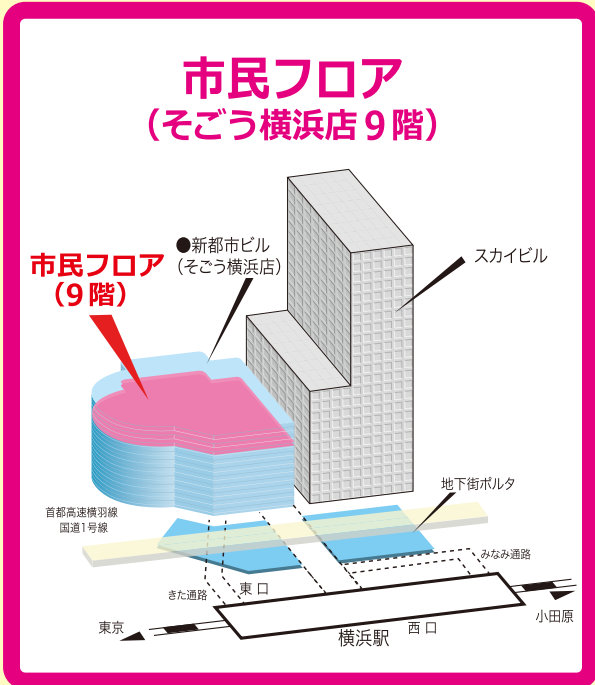

# 市民フロア (そごう横浜店 9階) 新都市プラザ (そごう横浜店 入口前広場) イベントスケジュール

会期	イベント名	開催時間	主催者
2018年(平成30年) 10月			
9/28金 ~2火	第22回 あゆみ会絵画展	10:00~20:00 10/2は17:00まで	あゆみ会絵画教室
1月	不動産無料相談会	11:00~16:00	(公社)全日本不動産協会 神奈川県本部横浜支部
4木	かけっこセミナー	17:00~19:00	石原塾
事前申込にて参加者募集を行います 問合せ先 048-229-1080			
4木 ~8月	第19回たけのご友会写真展	10:00~18:00 4日は13:00から 8日は17:00まで	たけのご友会
8月	親子で手作りトランプを作ってみよう	11:00/15:00	そごう横浜店
事前予約制・各回10名程度/参加費1,080円 問合せ先 045-465-5998			
9火 ~16火	鳥好会展	10:00~18:00 9日は13:00から 16日は15:00まで	鳥好会
10水 ~16火	第52回桜蔭会美術展	10:00~20:00 16日は17:00まで	(一財)桜蔭会
18木	かけっこセミナー	17:00~19:00	石原塾
事前申込にて参加者募集を行います 問合せ先 048-229-1080			
18木 ~23火	第10回グループTOM写真展	10:00~19:00 23日は17:00まで	グループTOM
21日	キャリア・カフェ2018 (女性就労支援イベント)	13:00~16:30	神奈川県産業労働局 労働部労政福祉課
24水 ~30火	第10回記念 「横浜デジタル写真クラブ」写真展	10:00~18:00 24日は13:00から 30日は17:00まで	全日写連神奈川県本部 横浜デジタル写真クラブ
25木	かけっこセミナー	17:00~19:00	石原塾
事前申込にて参加者募集を行います 問合せ先 048-229-1080			
28日 ~31水	ルナ・フローラ 神奈川ブロック展	10:00~19:00 31日は17:00まで	ジュンコ・フローラスクール 神奈川ブロック