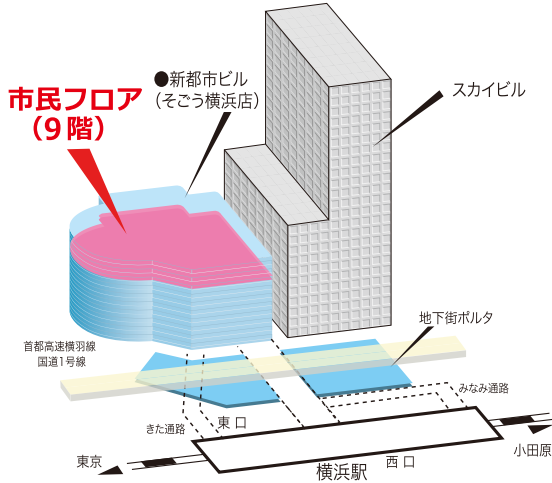

市民フロア (そごう横浜店 9階) 新都市プラザ (そごう横浜店入口前広場) イベントスケジュール

市民フロア (そごう横浜店 9階)

新都市プラザ (そごう横浜店 入口前広場)

市民フロア (そごう横浜店 9階)

会期	イベント名	開催時間	主催者
2018年(平成30年) 12月			
1 ^土 ~ 2 ^日	公文書写教室 合同成果発表会	10:00~20:00 2日は 17:00 まで	公文書写 やまゆり会
7 ^金 ~ 11 ^火	チャーチル会ヨコハマ 小作品絵画展 (旧チャリティー展)	10:00~19:00 11日は 17:00 まで	チャーチル会ヨコハマ
9 ^金	テックショッププレゼント クリスマスワークショップ	11:00~17:00	そごう横浜店
14 ^金 ~ 20 ^木	京急グループ友の会写真展	10:00~18:00 14日は 12:00 から 20日は 17:00 まで	京急グループ友の会
21 ^金 ~ 28 ^金	第46回「ヨコハマ・四季の緑」 フォトコンテスト写真展	10:00~20:00	(公財) 横浜市緑の協会