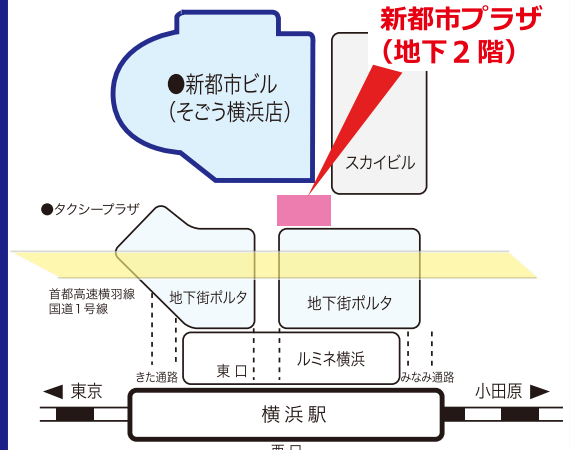

市民フロア (そごう横浜店 9階) 新都市プラザ (そごう横浜店入口前広場) イベントスケジュール

市民フロア (そごう横浜店 9階)

新都市プラザ (そごう横浜店 入口前広場)

市民フロア (そごう横浜店 9階)

会期	イベント名	開催時間	主催者
2018年(平成30年) 12月			
1 ^土 ~ 2 ^日	公文書写教室 合同成果発表会	10:00~20:00 2日は 17:00 まで	公文書写 やまゆり会
7 ^金 ~ 11 ^火	チャーチル会ヨコハマ 小作品絵画展 (旧チャリティー展)	10:00~19:00 11日は 17:00 まで	チャーチル会ヨコハマ
9 ^金	テックショッププレゼント クリスマスワークショップ	11:00~17:00	そごう横浜店
14 ^金 ~ 20 ^木	京急グループ友の会写真展	10:00~18:00 14日は 12:00 から 20日は 17:00 まで	京急グループ友の会
21 ^金 ~ 28 ^金	第46回「ヨコハマ・四季の緑」 フォトコンテスト写真展	10:00~20:00	(公財) 横浜市緑の協会

新都市プラザ (そごう横浜店 入口前広場)

会期	イベント名	開催時間	主催者
2018年(平成30年) 12月			
1 ^土	温暖化対策普及啓発イベント	10:00~17:00	横浜市役所 温暖化対策統括本部
2 ^日	検査と健康展	12:00~16:00	(一社) 神奈川県臨床検査技師会
8 ^土	横浜市栄養教諭・学校栄養職員 学校給食展	11:00~16:00	(公社) 全国学校栄養士協議会 神奈川支部 横浜地区
9 ^日	「すべての拉致被害者救出を！」 めぐみさんと家族の写真展	13:30~16:30	神奈川県、横浜市
11 ^火	よこはま健康デザインフェア	10:30~16:00	横浜市健康福祉局
12 ^水	年末の交通事故防止運動 西区キャンペーン	13:30~14:30	西区交通安全対策協議会
18 ^火 ~ 19 ^水	確定申告の準備はお早めに! e-Taxに必要な「ID・パスワード発行会」	11:00~17:00	東京国税局 横浜市内7 税務署
21 ^金	県下一斉特別警戒に伴う 防犯キャンペーン	13:00~19:30	神奈川県 神奈川県警察
22 ^土	定例法律・税務無料相談会	11:00~17:00	(特非) 相談の杜