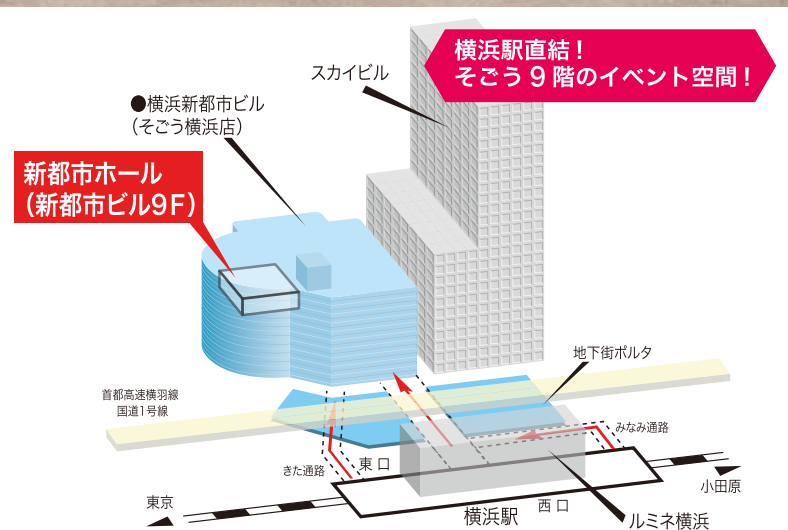

2021年3月31日までの期間限定プランのご案内

新都市ホール 期間限定特別割引

広々としたホワイエは待合の他にも関連展示などで。

使用日の3ヶ月以内の予約で、会場使用料が
通常料金600,000円→

150,000円 (税別)

(2021年3月31日までの平日8時間以内)

- シアター形式
- セミナー形式
- 展示会形式

適用料金 (税別)	平日	土日祝日
基本使用料 (8時間まで)	¥150,000	¥175,000
時間外使用料 (1時間あたり)	¥50,000	¥60,000

さまざまなレイアウトが可能。

【適用条件】 まずはお問い合わせください！

- 1日8時間以内のご利用の場合に限ります
- 使用時間が8時間を超えた場合は別途時間外使用料がかかります
- 設営・付帯設備をご使用の場合は別途料金となります
- すでに契約済の予約については適用外となります。
- 都合により、予告なく本サービスを終了することがございます

新都市ホール
SHINTOSHI HALL

神奈川県横浜市西区高島2-18-1 横浜新都市ビル(そごう横浜店)9階
TEL 045-465-2001(管理事務所)